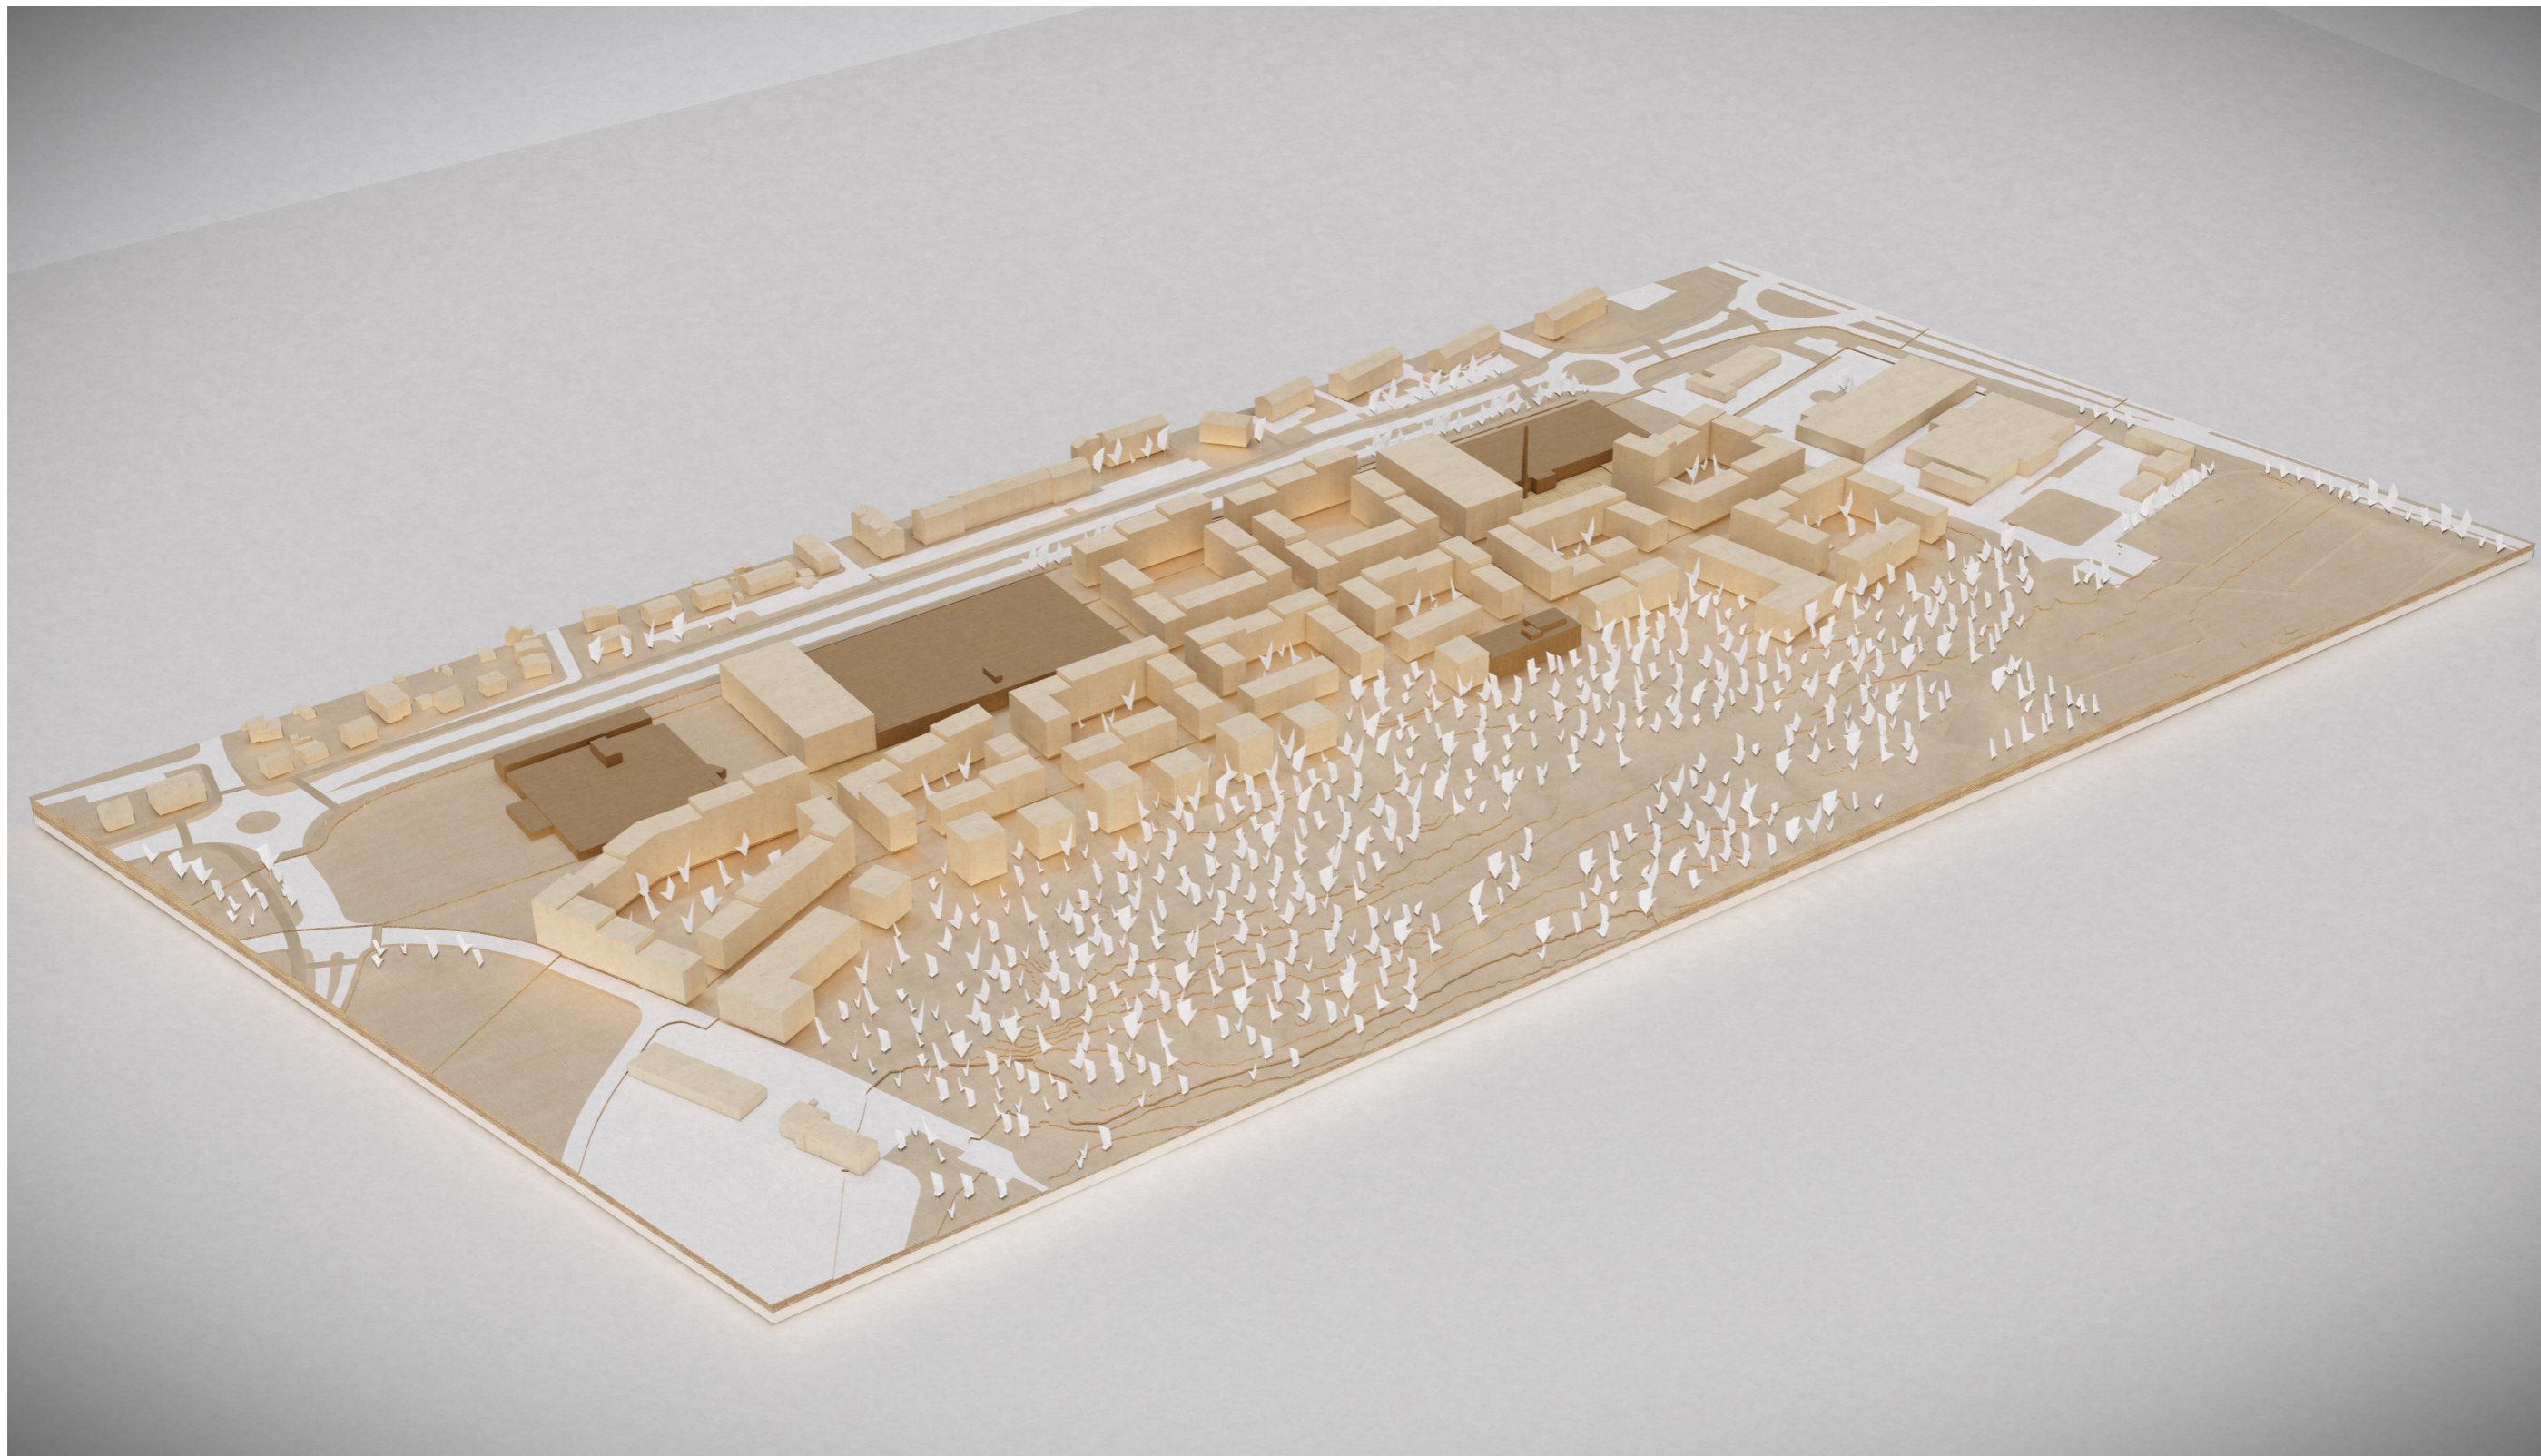

HIMMELSTALUNDSSTADEN

SOLSTUDIER

2023-08-22

STRUKTURPLAN 2023-08-22 | SOLSTUDIER

ETAPP 1 - MIDSOMMAR | SOLSTUDIER

KL 08:00

ETAPP 1 - MIDSOMMAR | SOLSTUDIER

KL 10:00

ETAPP 1 - MIDSOMMAR | SOLSTUDIER

KL 12:00

ETAPP 1 - MIDSOMMAR | SOLSTUDIER

KL 14:00

ETAPP 1 - MIDSOMMAR | SOLSTUDIER

KL 16:00

ETAPP 1 - MIDSOMMAR | SOLSTUDIER

KL 18:00

ETAPP 1 - VÅRDAGJÄMNING | SOLSTUDIER

KL 08:00

ETAPP 1 - VÅRDAGJÄMNING | SOLSTUDIER

KL 10:00

ETAPP 1 - VÅRDAGJÄMNING | SOLSTUDIER

KL 12:00

ETAPP 1 - VÅRDAGJÄMNING | SOLSTUDIER

KL 14:00

ETAPP 1 - VÅRDAGJÄMNING | SOLSTUDIER

KL 16:00

ETAPP 1 - VÅRDAGJÄMNING | SOLSTUDIER

KL 18:00