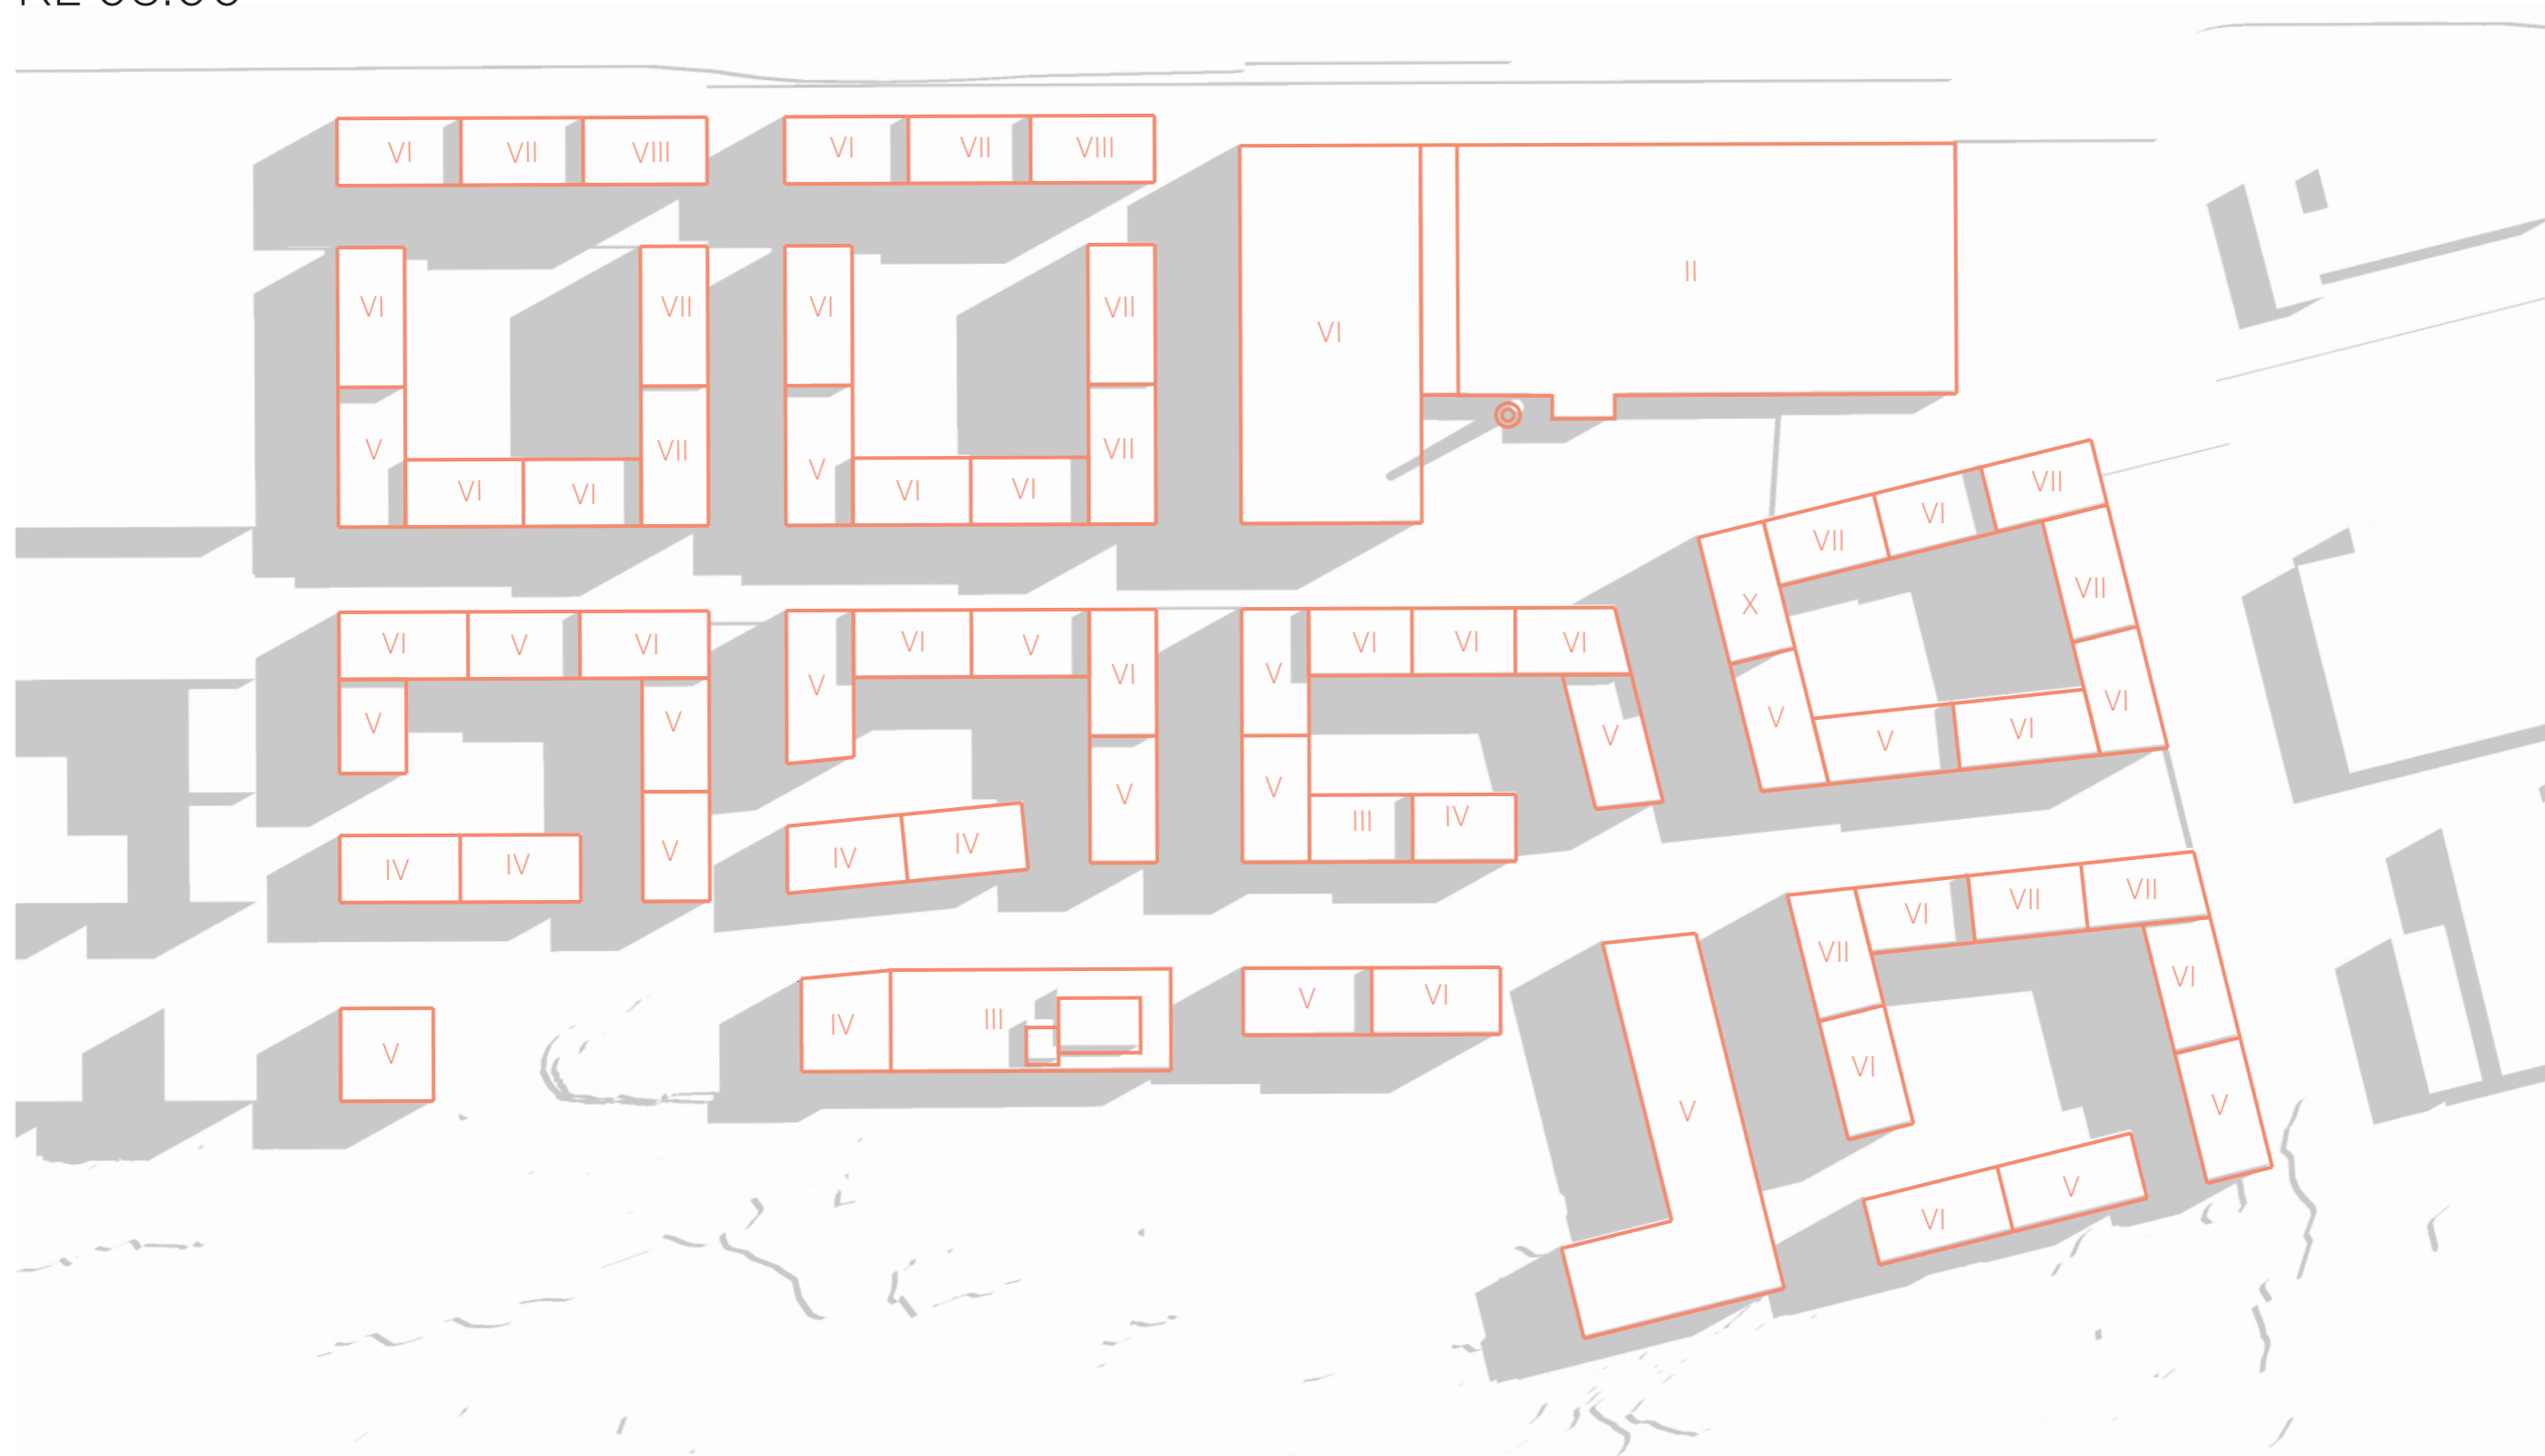

HIMMELSTALUNDSSTADEN

SOLSTUDIER

2023-08-22

STRUKTURPLAN 2023-08-22 | SOLSTUDIER

ETAPP 1 - MIDSOMMAR | SOLSTUDIER

KL 08:00

ETAPP 1 - MIDSOMMAR | SOLSTUDIER

KL 10:00

ETAPP 1 - MIDSOMMAR | SOLSTUDIER

KL 12:00

ETAPP 1 - MIDSOMMAR | SOLSTUDIER

KL 14:00

ETAPP 1 - MIDSOMMAR | SOLSTUDIER

KL 16:00

ETAPP 1 - MIDSOMMAR | SOLSTUDIER

KL 18:00

ETAPP 1 - VÅRDAGJÄMNING | SOLSTUDIER

KL 08:00

ETAPP 1 - VÅRDAGJÄMNING | SOLSTUDIER

KL 10:00

ETAPP 1 - VÅRDAGJÄMNING | SOLSTUDIER

KL 12:00

ETAPP 1 - VÅRDAGJÄMNING | SOLSTUDIER

KL 14:00

ETAPP 1 - VÅRDAGJÄMNING | SOLSTUDIER

KL 16:00

ETAPP 1 - VÅRDAGJÄMNING | SOLSTUDIER

KL 18:00